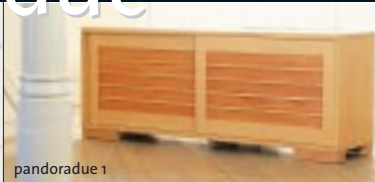

ESSENZA

FAGGIO EVAPORATO

STRUTTURA

MULTISTRATO IMPIALLACCIATO
IN FAGGIO EVAPORATO

PANNELLI

MULTISTRATO IMPIALLACCIATO IN FAGGIO
EVAPORATO

MULTISTRATO IMPIALLACCIATO IN BETULLA

MULTISTRATO CON CARTA DI RISÒ SU LEGNO
VETRO TRASPARENTE O COLORATO A CAMPIONE

APERTURA 1 o 2 ANTE SCORREVOLI

DIMENSIONI ESTERNE CM

PANDORADUE 1 198 X H.76 PR. 50

PANDORADUE 2 198 X H.112 PR. 45

PANDORADUE 3 198 X H.147 PR. 45

PANDORADUE 2 198 X H.147 PR. 45

PROFONDITÀ RIDUCIBILE

COLORE

NATURALE O TINTO COLORI CARTELLA
CON VERNICE ATOSSICA

MANUTENZIONE
CERA D'API 2 VOLTE L'ANNO

Armadio Pandoradue